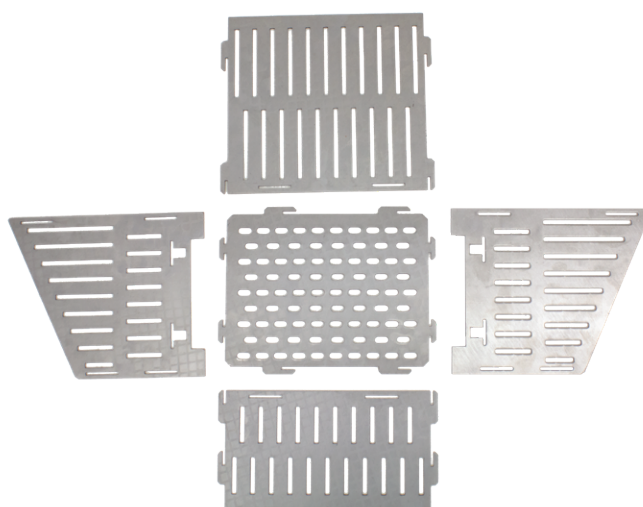

PP-TOODE

## PELLETIKAST

- ◆ Terasest valmistatud pelletikast sobib küttepuude asemel erinevatele tulekolletele
- ◆ Lihtne kokku panna, ei ole vaja tööriistasid
- ◆ Energiasäästlikum kui küttepuud – pelletitega saad rohkem küttevõimsust ja vähem tuhka
- ◆ Tänu tõhusale õhuringlusele põlevad pelletid kaua
- ◆ Täida pelletikast ääreni ja naudi pikka aega ühtlast soojust
- ◆ Mahutavus ca 7-8 liitrit
- ◆ Sobib üle 8 mm paksustele pelletitele