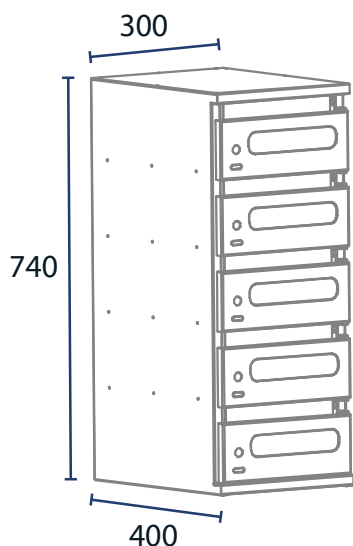

PP-TORN RÜHMAPOSTKAST sisekasutusse

Siseruumides kasutamiseks sobiv PP-Torn grupi postkast võtab vähe ruumi ilma funktsionaalsuses järeleandmisi tegemata!

PP-Torn sisaldab viit kattuvat individuaalset postkasti. Paigaldades mitu Torni kõrvuti, saate ehitada täpselt soovitud terviku.

Standardvärvi must grupipostkast on ajatu ja alati stilne, soovi korral saadaval ka teistes värvides RAL värvikaardilt.

TEHNILISED ANDMED:

Toote number	385
Toote nimetus	PP-TORN RÜHMAPOSTKAST sisekasutusesse
Materjalid	1,25 mm kuumsingitud õhuke leht, pulbervärvitud
Möödud	330 * 770 * 430 mm
Kaal	15 kg
Pakend sisaldab	pakett sisaldab 2tk võtit/lukk
Värv	põhitoon must, muud toonid RAL-värvikaarti alusel
Garantii	1 aasta